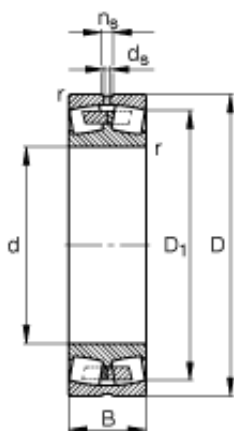

KOYO BEARINGS POLSKA Sp.Z O.o.

190 mm x 260 mm x 52 mm FAG 23938-S-MB Spherical Roller Bearings

Bearing No. 23938-S-MB

23938-S-MB Bearing 2D drawings and 3D CAD models

Size	190x260x52 mm
Bore Diameter	190 mm
Outer Diameter	260 mm
Width	52 mm
d	190 mm
D	260 mm
B	52 mm
D ₁	240,2 mm
D _{a max}	251,2 mm
d _{a min}	198,8 mm
d _s	4,8 mm
n _s	9,5 mm
r _{a max}	2 mm
r _{min}	2 mm
m	8,4 kg / Weight
C _r	465000 N / Dynamic load rating (radial)
e	0,18
Y ₁	3,66
Y ₂	5,46
C _{0r}	900000 N / Static load rating (radial)
Y ₀	3,58
n _G	3150 1/min / Limiting speed