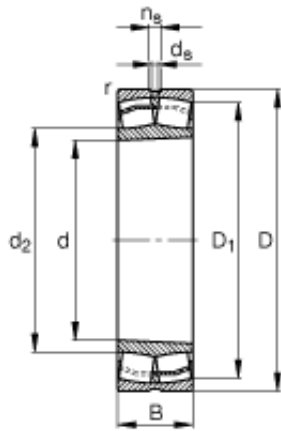

## 140 mm x 300 mm x 102 mm FAG 22328-E1-K Spherical Roller Bearings

Bearing No. 22328-E1-K

22328-E1-K Bearing 2D drawings and 3D CAD models

Size	140x300x102 mm
Bore Diameter	140 mm
Outer Diameter	300 mm
Width	102 mm
d	140 mm
D	300 mm
B	102 mm
D <sub>1</sub>	255,7 mm
D <sub>a max</sub>	283 mm
d <sub>2</sub>	173,5 mm
d <sub>a min</sub>	157 mm
d <sub>s</sub>	9,5 mm
n <sub>s</sub>	17,7 mm
r <sub>a max</sub>	3 mm
r <sub>min</sub>	4 mm
m	34,4 kg / Weight
C <sub>r</sub>	1460000 N / Dynamic load rating (radial)
e	0,34
Y <sub>1</sub>	2
Y <sub>2</sub>	2,98
C <sub>0r</sub>	1630000 N / Static load rating (radial)
Y <sub>0</sub>	1,96